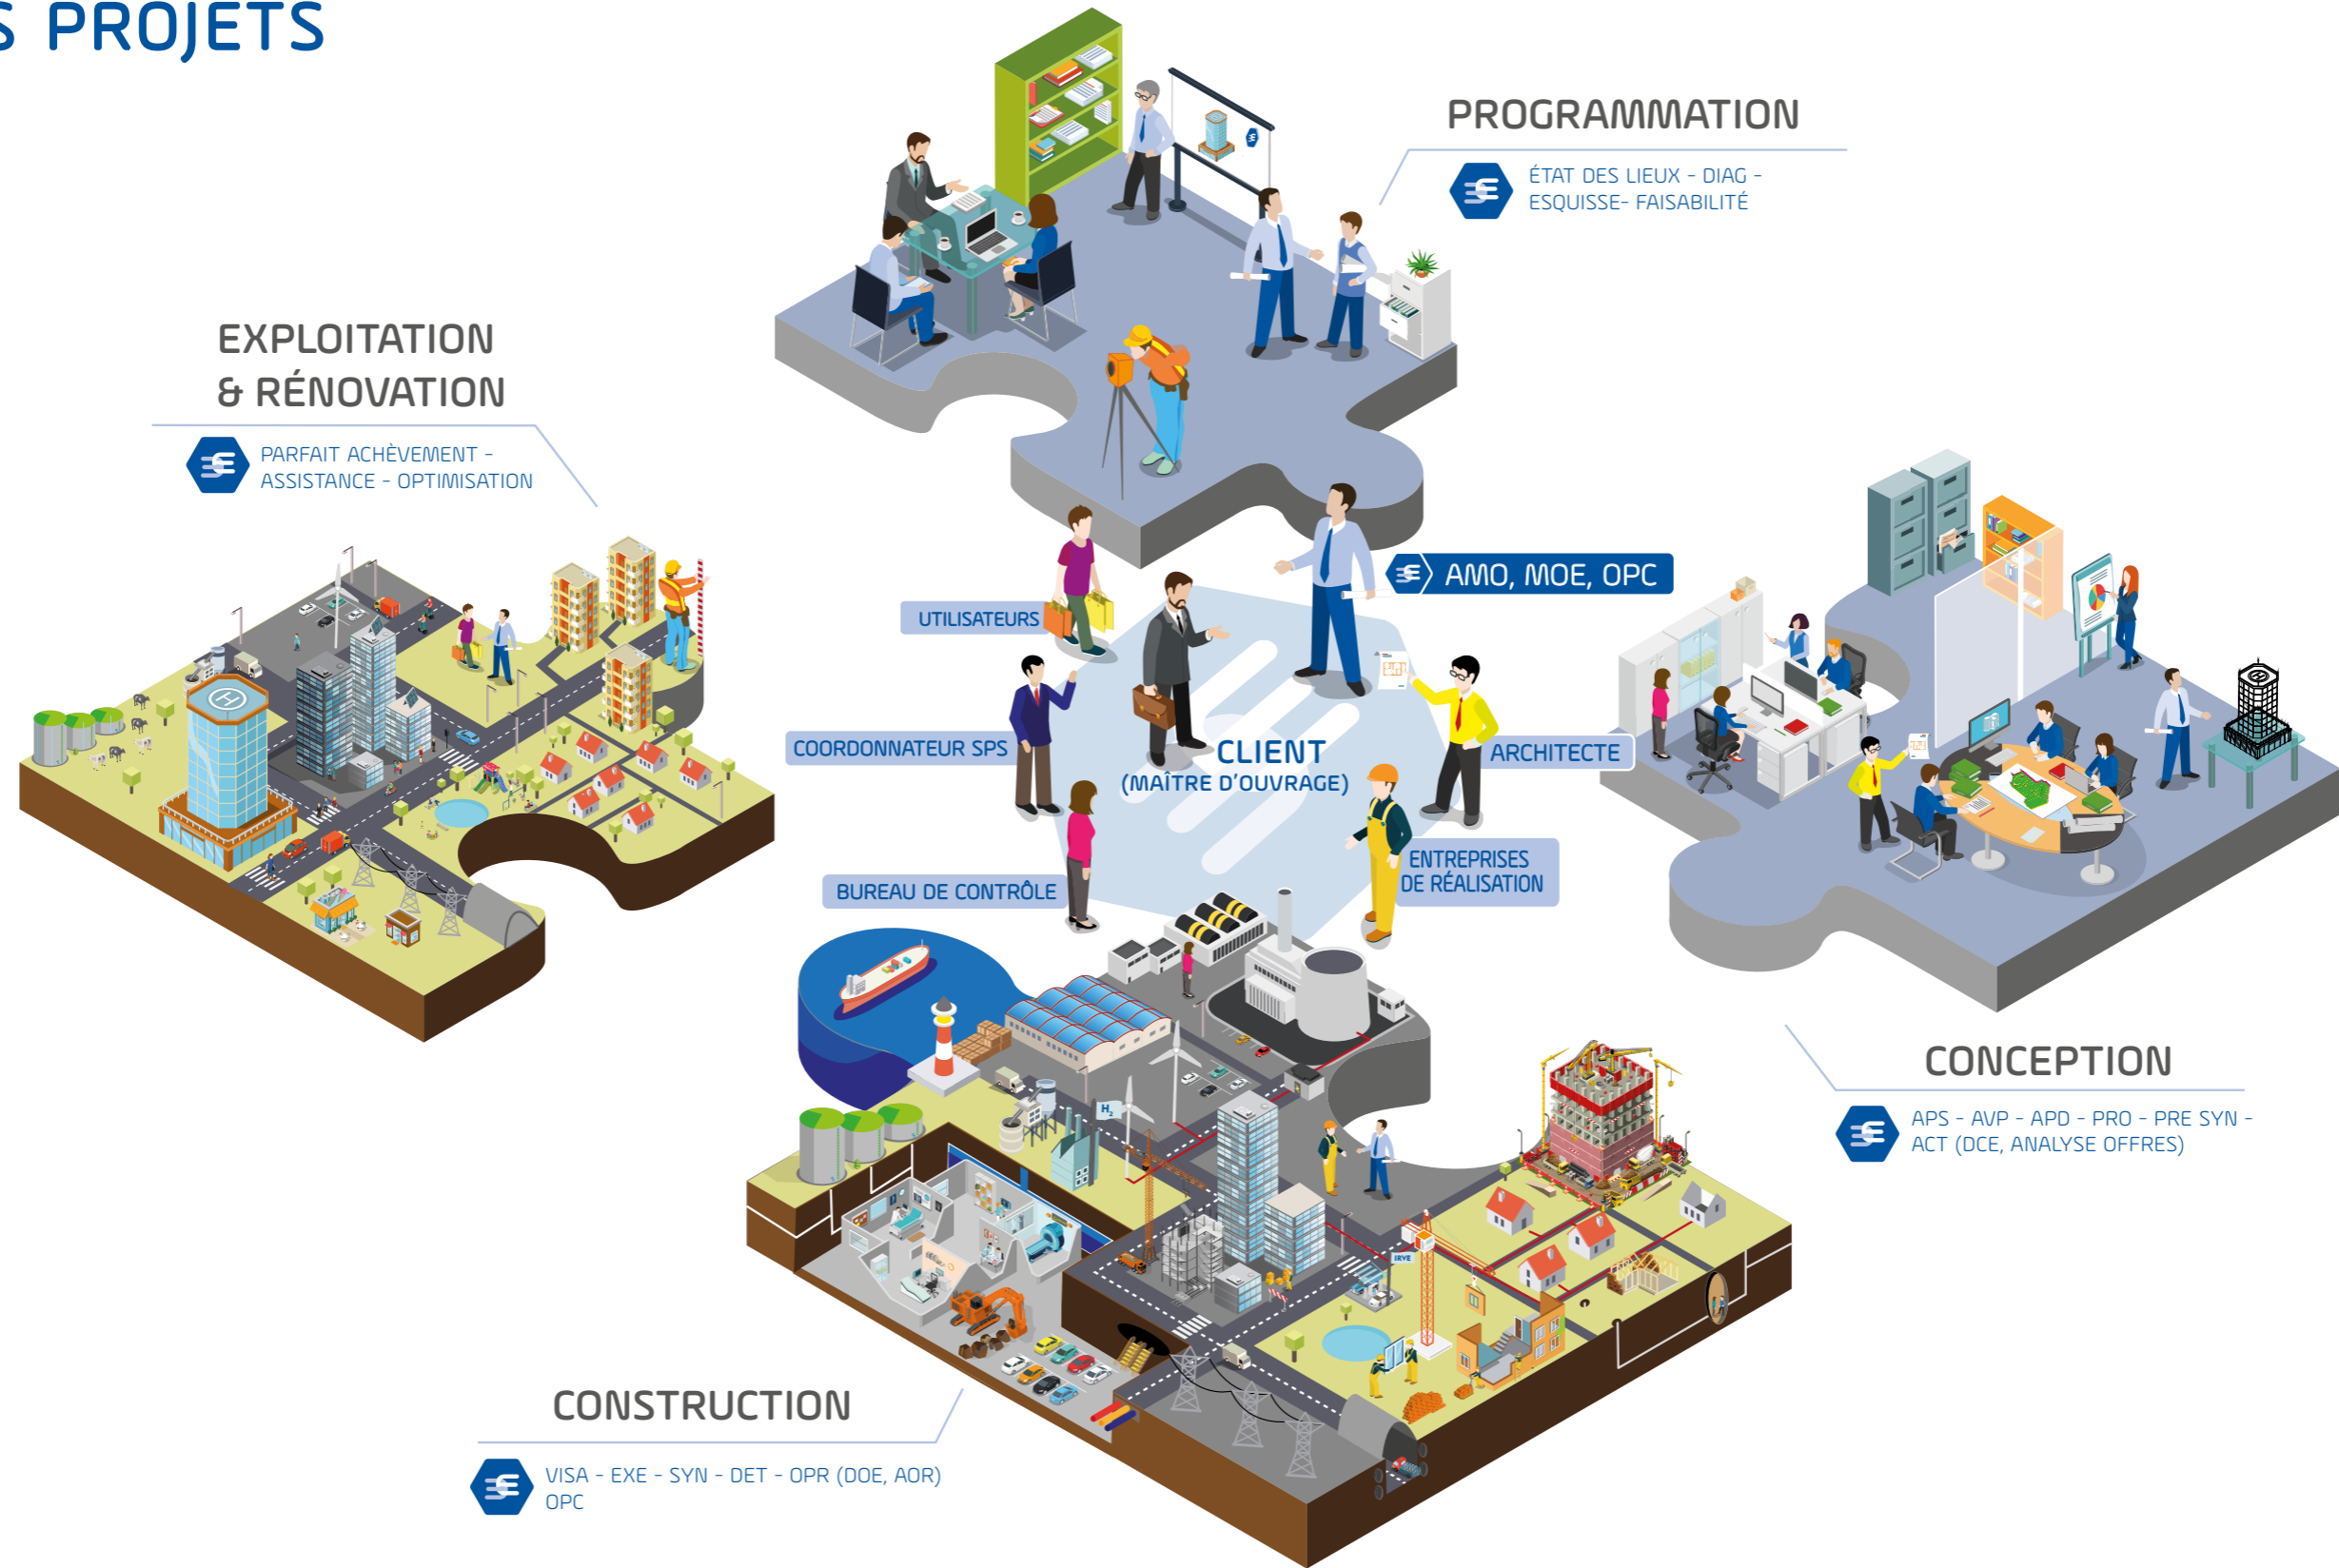

EPI, L'INGÉNIERIE 360° POUR RÉPONDRE EFFICACEMENT À VOS ATTENTES

Nos ingénieurs pilotent votre projet de A à Z, de la conception à la fin de vie de l'ouvrage, en tenant compte de vos objectifs d'exploitation, de vos contraintes de maintenance, de sécurité et de continuité de service. Nos 30 ans d'expérience vous garantissent un accompagnement sur-mesure avec des coûts maîtrisés.

MOE

Maîtrise d'Œuvre

Un de nos ingénieurs, votre interlocuteur privilégié, appuyé par une équipe adaptée, réalise votre projet, de la définition des besoins à la réception de vos installations, en passant par l'analyse des offres et le suivi de chantier. Nous le conduisons par une organisation et des outils appropriés, afin que le planning et les budgets soient respectés.

OPC

Ordonnancement, Pilotage, Coordination

Nos ingénieurs se chargent d'ordonner les différentes opérations de vos ouvrages, de coordonner toutes les étapes du projet et de piloter les acteurs de la construction afin de vous garantir le respect des délais.

PILOTER ET DONNER VIE À VOS PROJETS

BÂTIMENT FLUIDES SECOND ŒUVRE

Vous souhaitez construire, réhabiliter, optimiser, agencer, sécuriser vos bâtiments : du parking à la toiture-terrasse, de l'accueil aux locaux techniques, de l'état des lieux aux transferts, nos ingénieurs conçoivent de concert avec vous des ouvrages économiques, confortables, sûrs et durables.